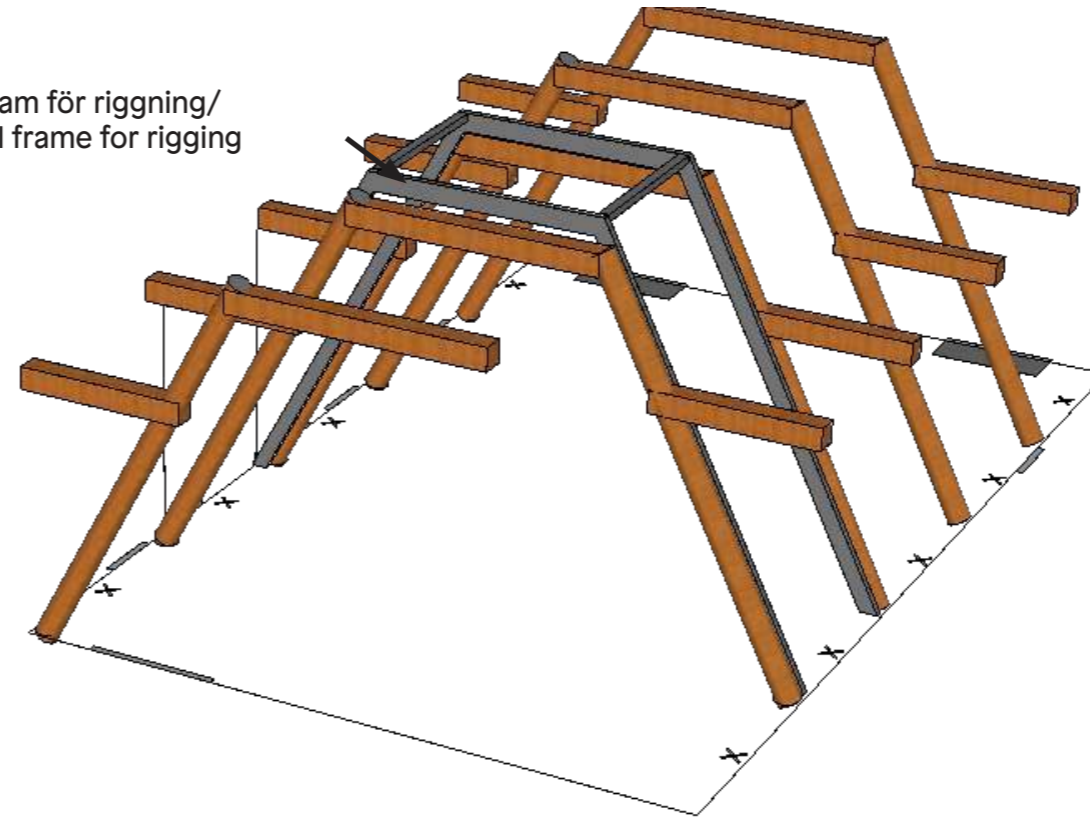

Cirkuslillan

Teknisk / Technical Information

Kapacitet / Capacity: maximum 50 p.

Yta / Area: 135,5 m²

Längd / Length: 14,9 m

Bredd / Width: 9,1 m

Höjd, sida / Height, side: 3,5 m

Höjd, mitt / Height, middle: 5,3 m

Golv: dansmatta (ovanpå trägolv)

Floor: dance carpet (on wooden floor)

Stållram / Steel frame: höjd / height 5,4 m

✕ Fästpunkter i golvet / Floor anchor points:
10 × 800 kg

⚡ El / Electricity: 2 × 16A CEE

Ljud / Sound: DJ-mixer (6 channel, USB-in),
2 speakers (full range)

Subtopia

3d-Ritning/ 3d Drawing

Stålräm för rigging/
Steel frame for rigging

Genomskärning/ Cross-Section

Subtopia