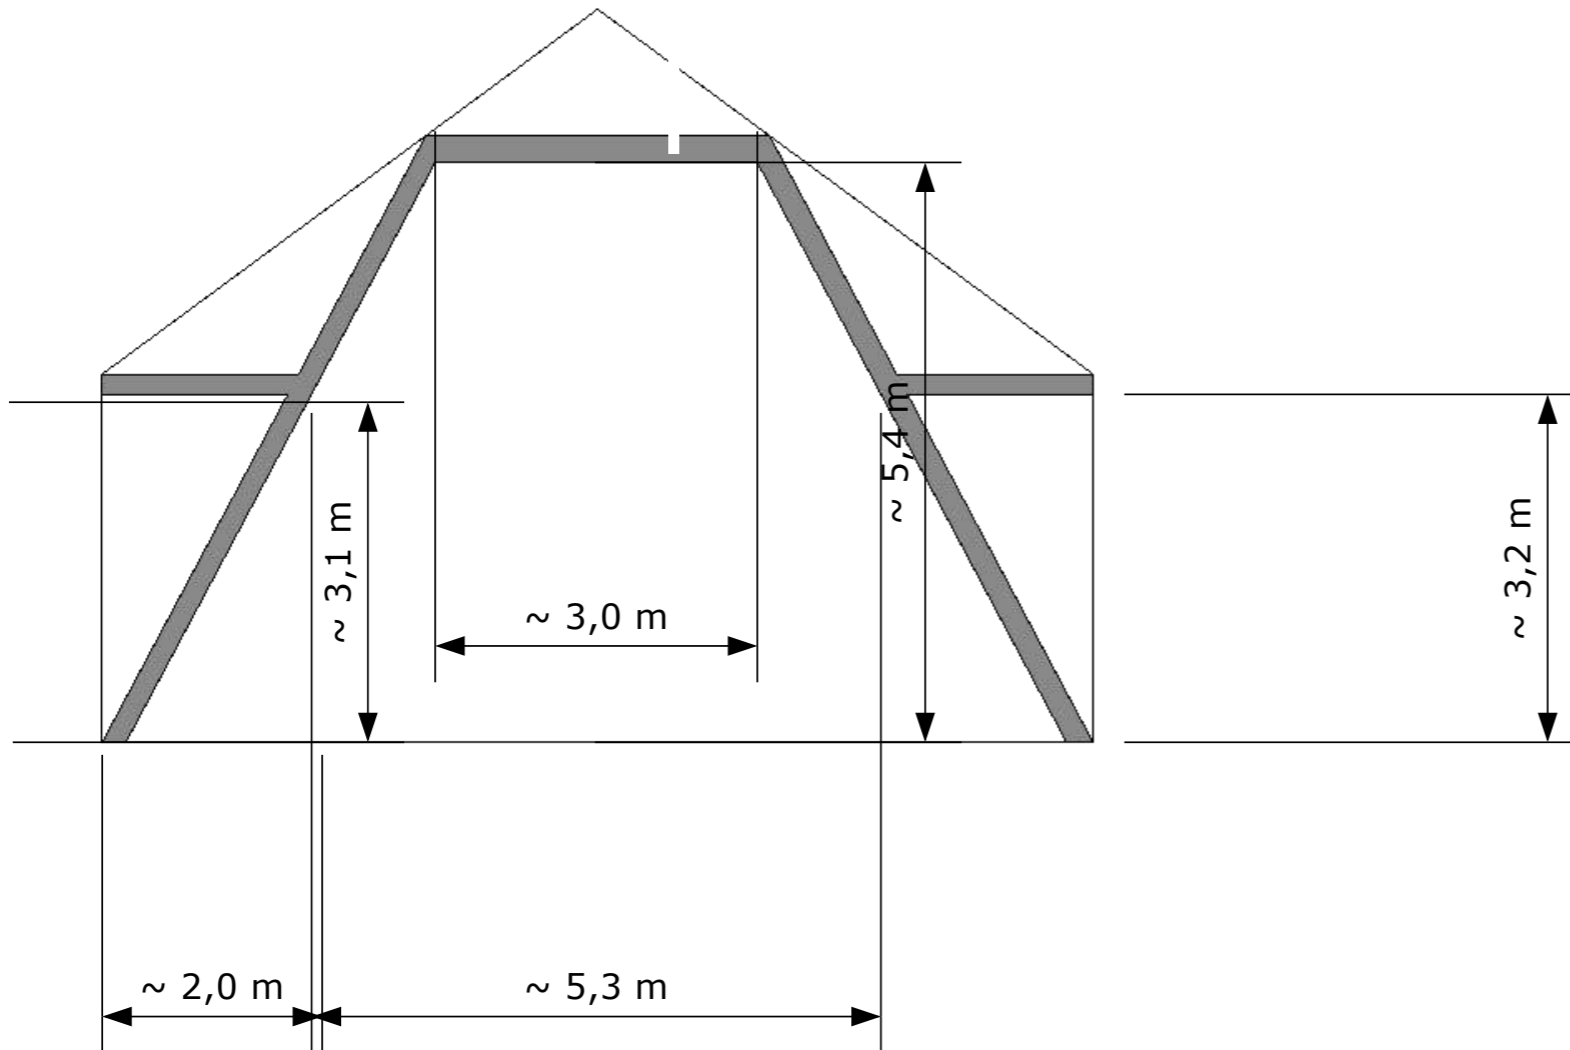

3d-Ritning/ 3d Drawing

Stålräm för rigging/
Steel frame for rigging

Genomskärning/ Cross-Section

Subtopia