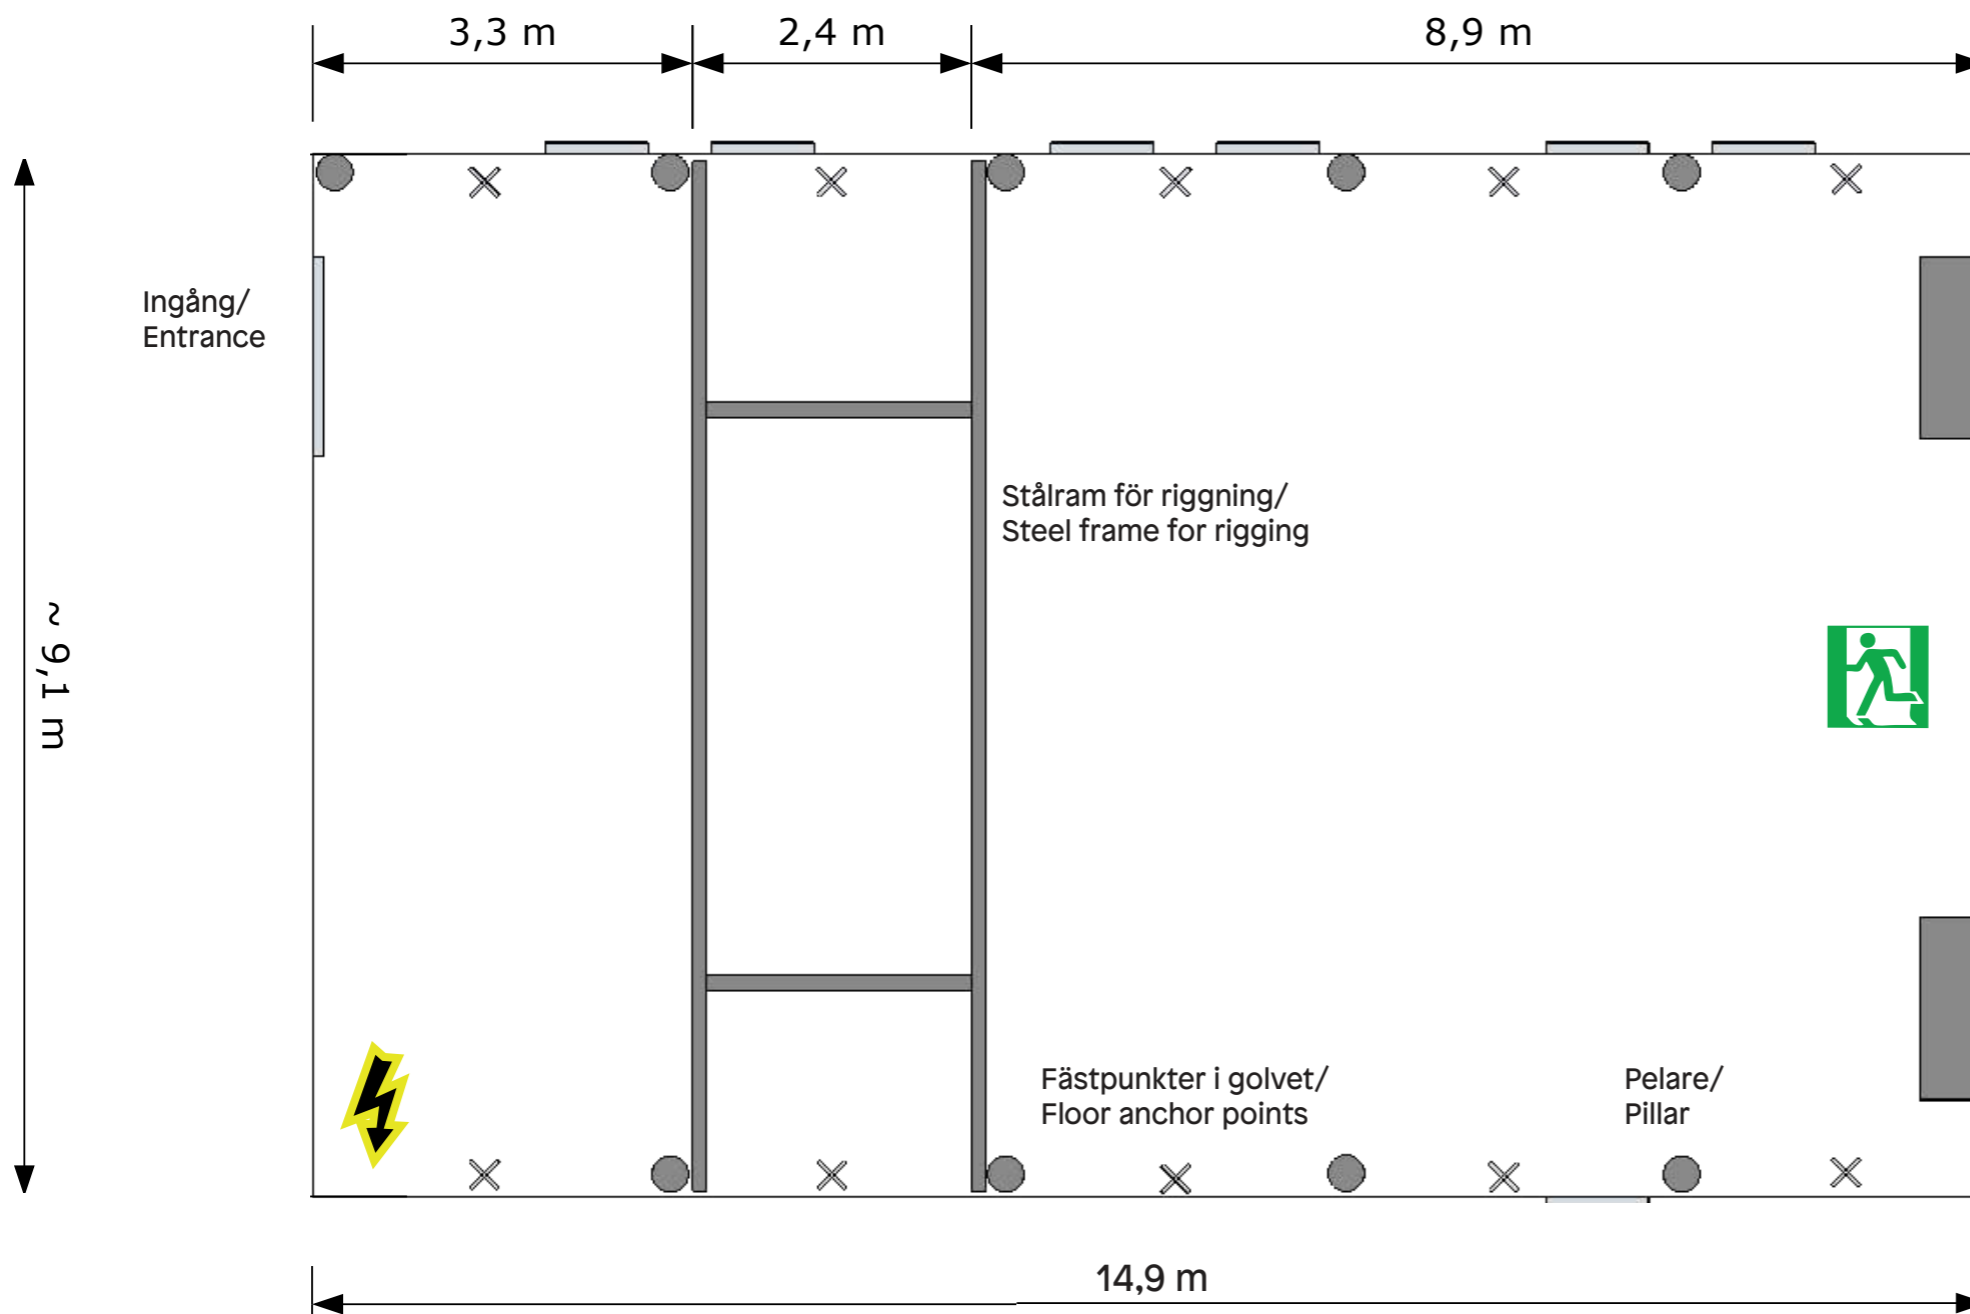

Cirkuslillan

Teknisk / Technical Information

Kapacitet / Capacity: maximum 50 p.

Yta / Area: 135,5 m²

Längd / Length: 14,9 m

Bredd / Width: 9,1 m

Höjd, sida / Height, side: 3,5 m

Höjd, mitt / Height, middle: 5,3 m

Golv: dansmatta (ovanpå trägolv)

Floor: dance carpet (on wooden floor)

Stållram / Steel frame: höjd / height 5,4 m

✕ Fästpunkter i golvet / Floor anchor points:
10 × 800 kg

⚡ El / Electricity: 2 × 16A CEE

Ljud / Sound: DJ-mixer (6 channel, USB-in),
2 speakers (full range)

Subtopia

3d-Ritning/ 3d Drawing

Stålräm för rigging/
Steel frame for rigging

Genomskärning/ Cross-Section

Subtopia