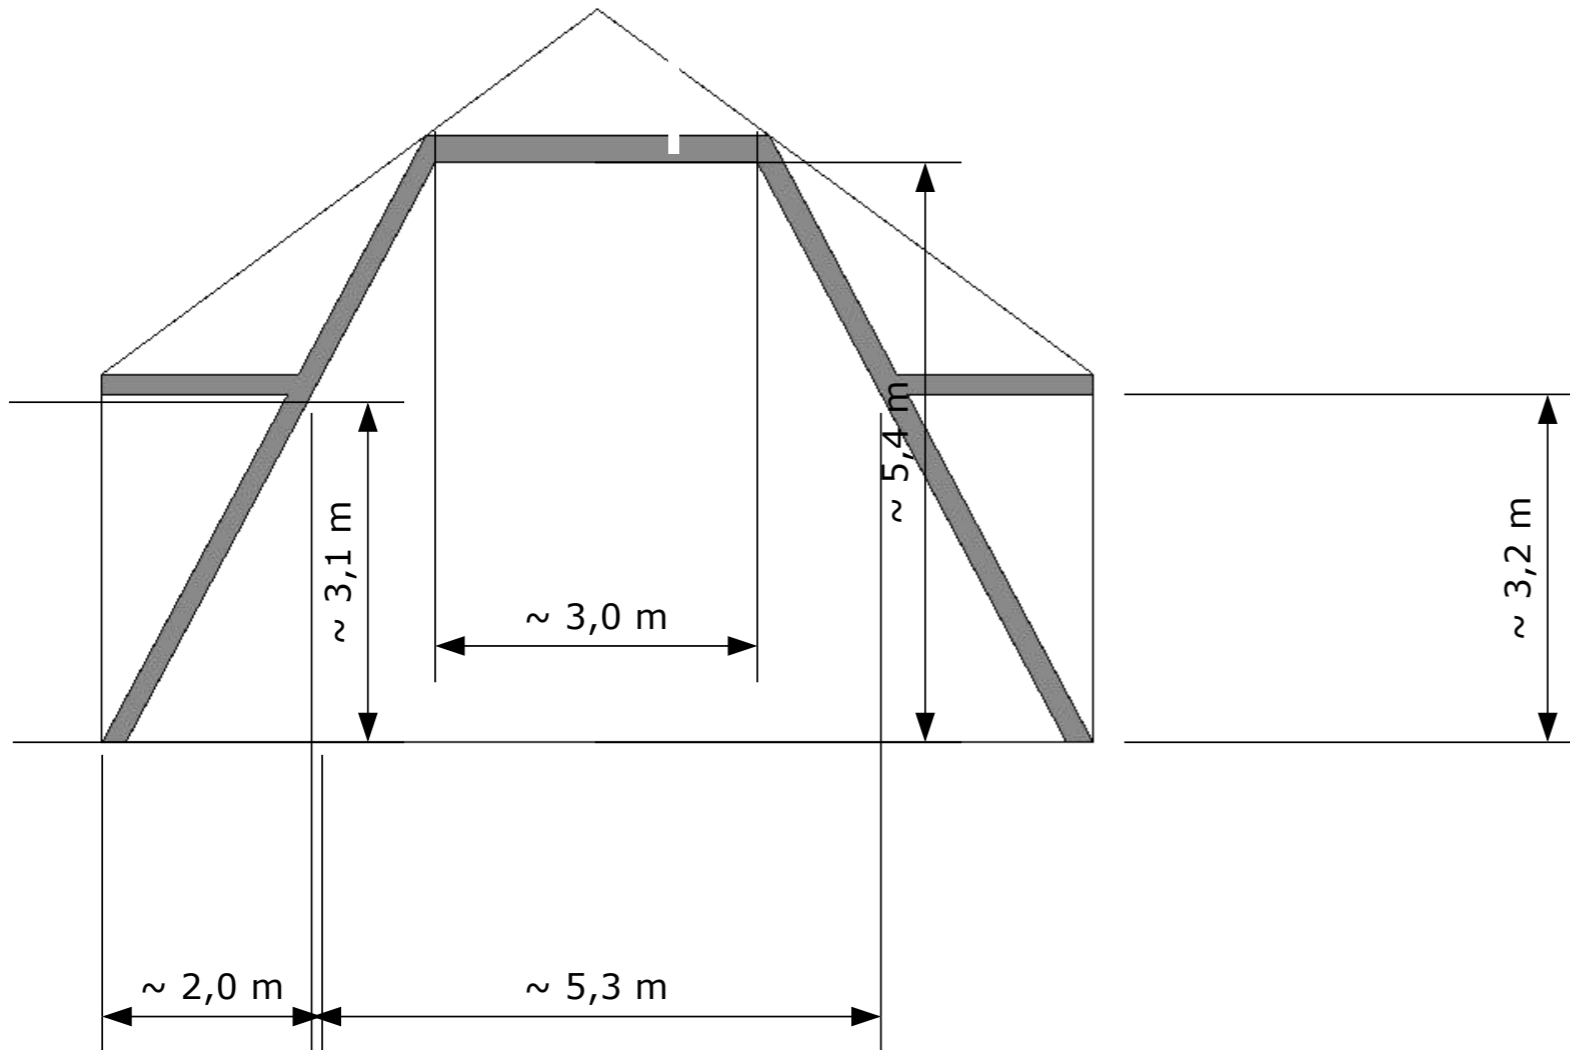

Cirkuslillan

Teknisk / Technical Information

Kapacitet / Capacity: maximum 50 p.

Yta / Area: 135,5 m²

Längd / Length: 14,9 m

Bredd / Width: 9,1 m

Höjd, sida / Height, side: 3,5 m

Höjd, mitt / Height, middle: 5,3 m

Golv: dansmatta (ovanpå trägolv)

Floor: dance carpet (on wooden floor)

Ståram / Steel frame: höjd / height 5,4 m

✕ Fästpunkter i golvet / Floor anchor points:
10 × 800 kg

⚡ El / Electricity: 2 × 16A CEE

Ljud / Sound: DJ-mixer (6 channel, USB-in),
2 speakers (full range)

Subtopia

3d-Ritning/ 3d Drawing

Stålräm för rigging/
Steel frame for rigging

Genomskärning/ Cross-Section

Subtopia