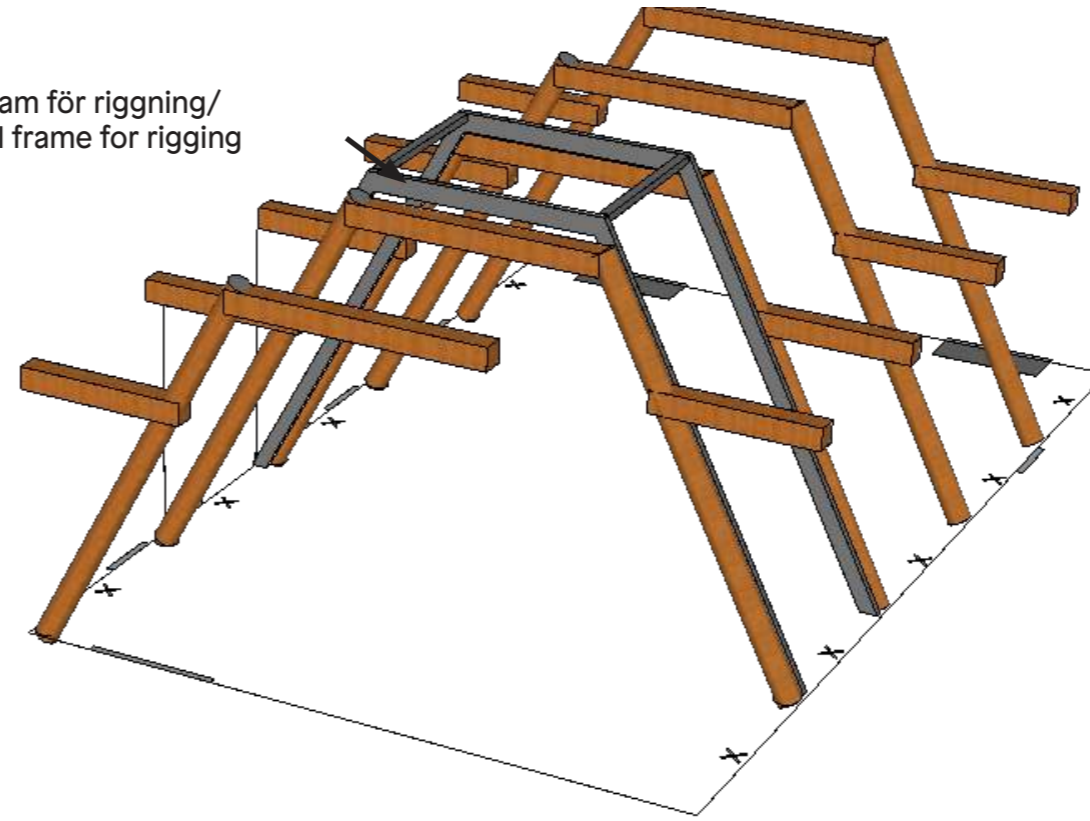

Cirkuslillan

Teknisk / Technical Information

Kapacitet / Capacity: maximum 50 p.

Yta / Area: 135,5 m²

Längd / Length: 14,9 m

Bredd / Width: 9,1 m

Höjd, sida / Height, side: 3,5 m

Höjd, mitt / Height, middle: 5,3 m

Golv: dansmatta (ovanpå trägolv)

Floor: dance carpet (on wooden floor)

Ståram / Steel frame: höjd / height 5,4 m

✕ Fästpunkter i golvet / Floor anchor points:
10 × 800 kg

⚡ El / Electricity: 2 × 16A CEE

Ljud / Sound: DJ-mixer (6 channel, USB-in),
2 speakers (full range)

Subtopia

3d-Ritning/ 3d Drawing

Stålräm för rigging/
Steel frame for rigging

Genomskärning/ Cross-Section

Subtopia