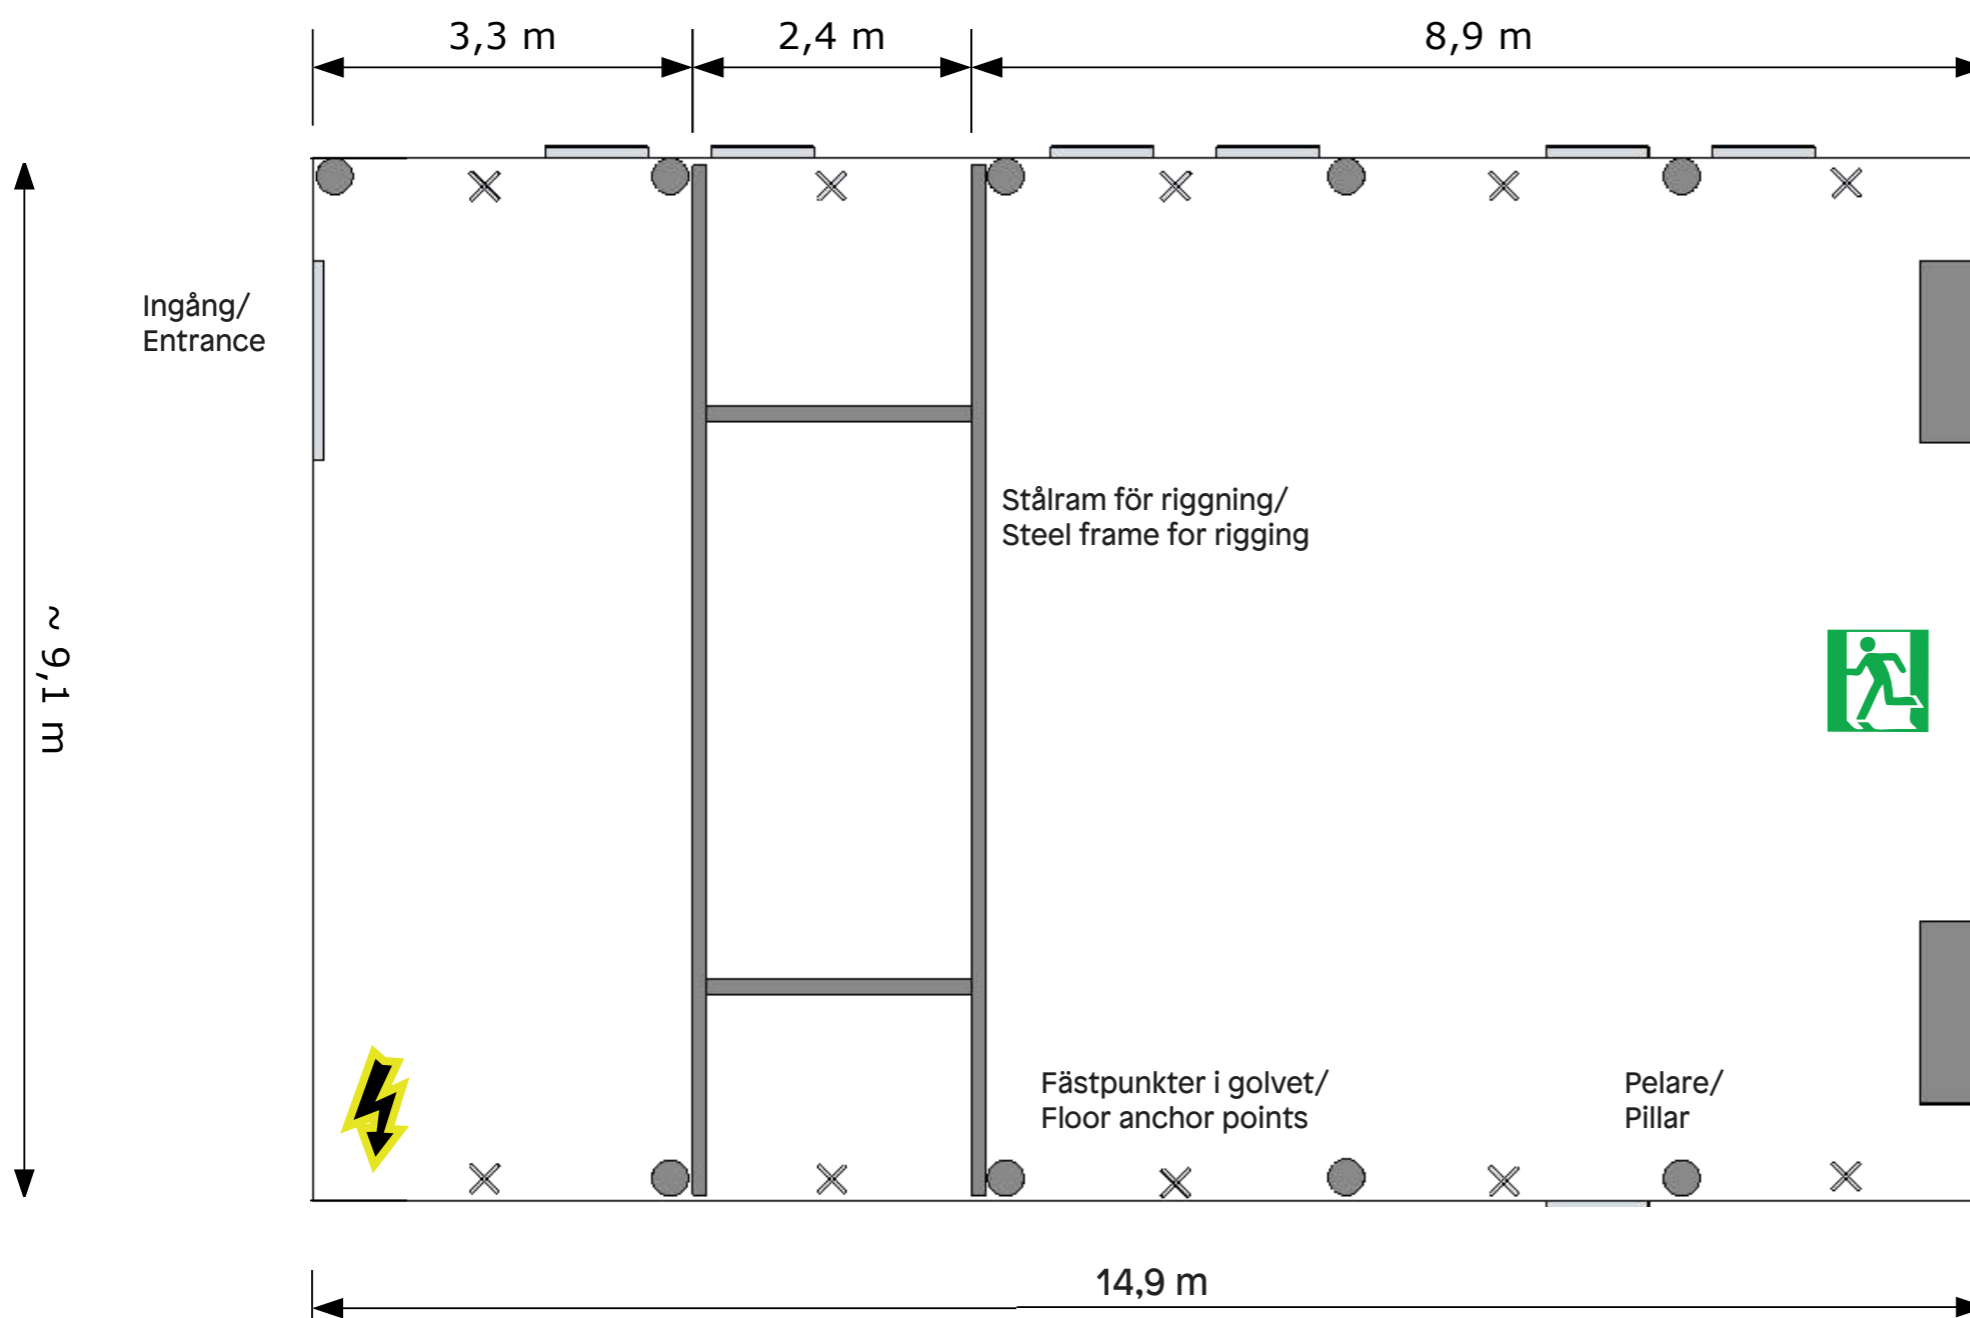

Cirkuslillan

Teknisk / Technical Information

Kapacitet / Capacity: maximum 50 p.

Yta / Area: 135,5 m²

Längd / Length: 14,9 m

Bredd / Width: 9,1 m

Höjd, sida / Height, side: 3,5 m

Höjd, mitt / Height, middle: 5,3 m

Golv: dansmatta (ovanpå trägolv)

Floor: dance carpet (on wooden floor)

Ståram / Steel frame: höjd / height 5,4 m

✕ Fästpunkter i golvet / Floor anchor points:
10 × 800 kg

⚡ El / Electricity: 2 × 16A CEE

Ljud / Sound: DJ-mixer (6 channel, USB-in),
2 speakers (full range)

Subtopia

3d-Ritning/ 3d Drawing

Stålräm för rigging/
Steel frame for rigging

Genomskärning/ Cross-Section

Subtopia