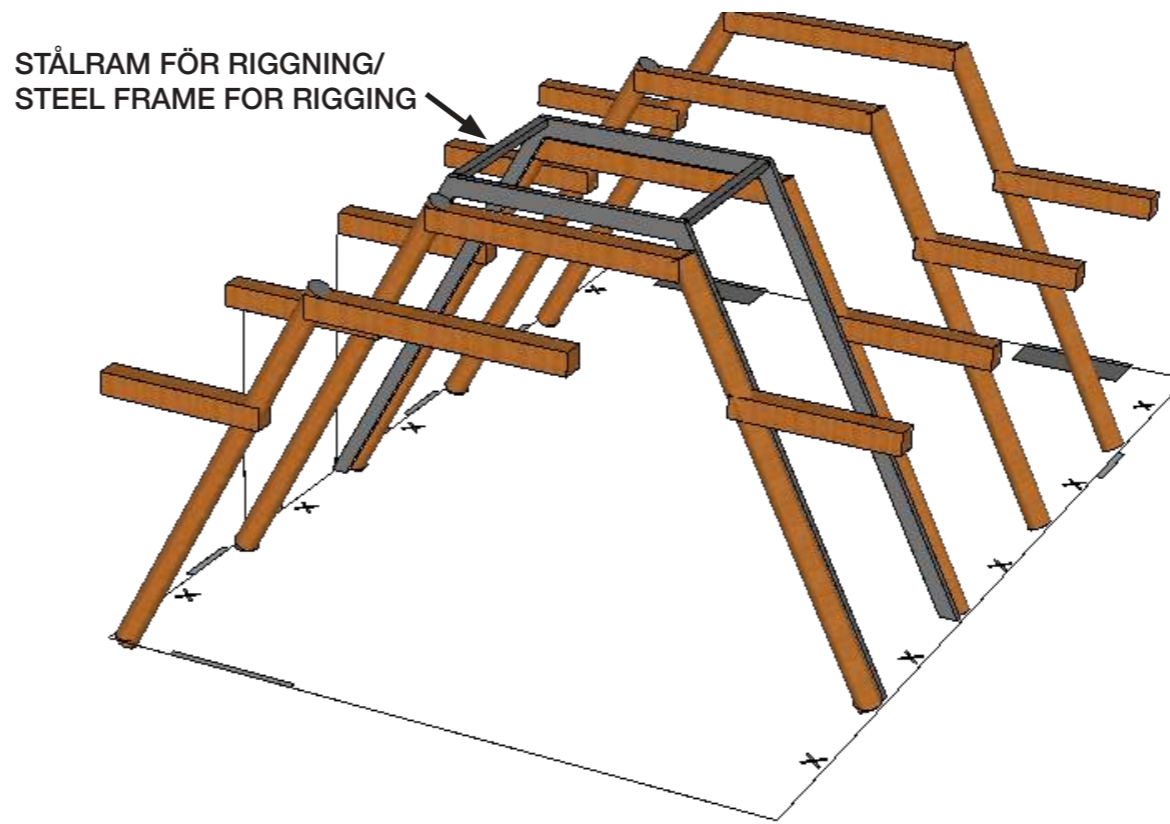

3D-RITNING/ 3D DRAWING

GENOMSKÄRNING/ CROSS-SECTION