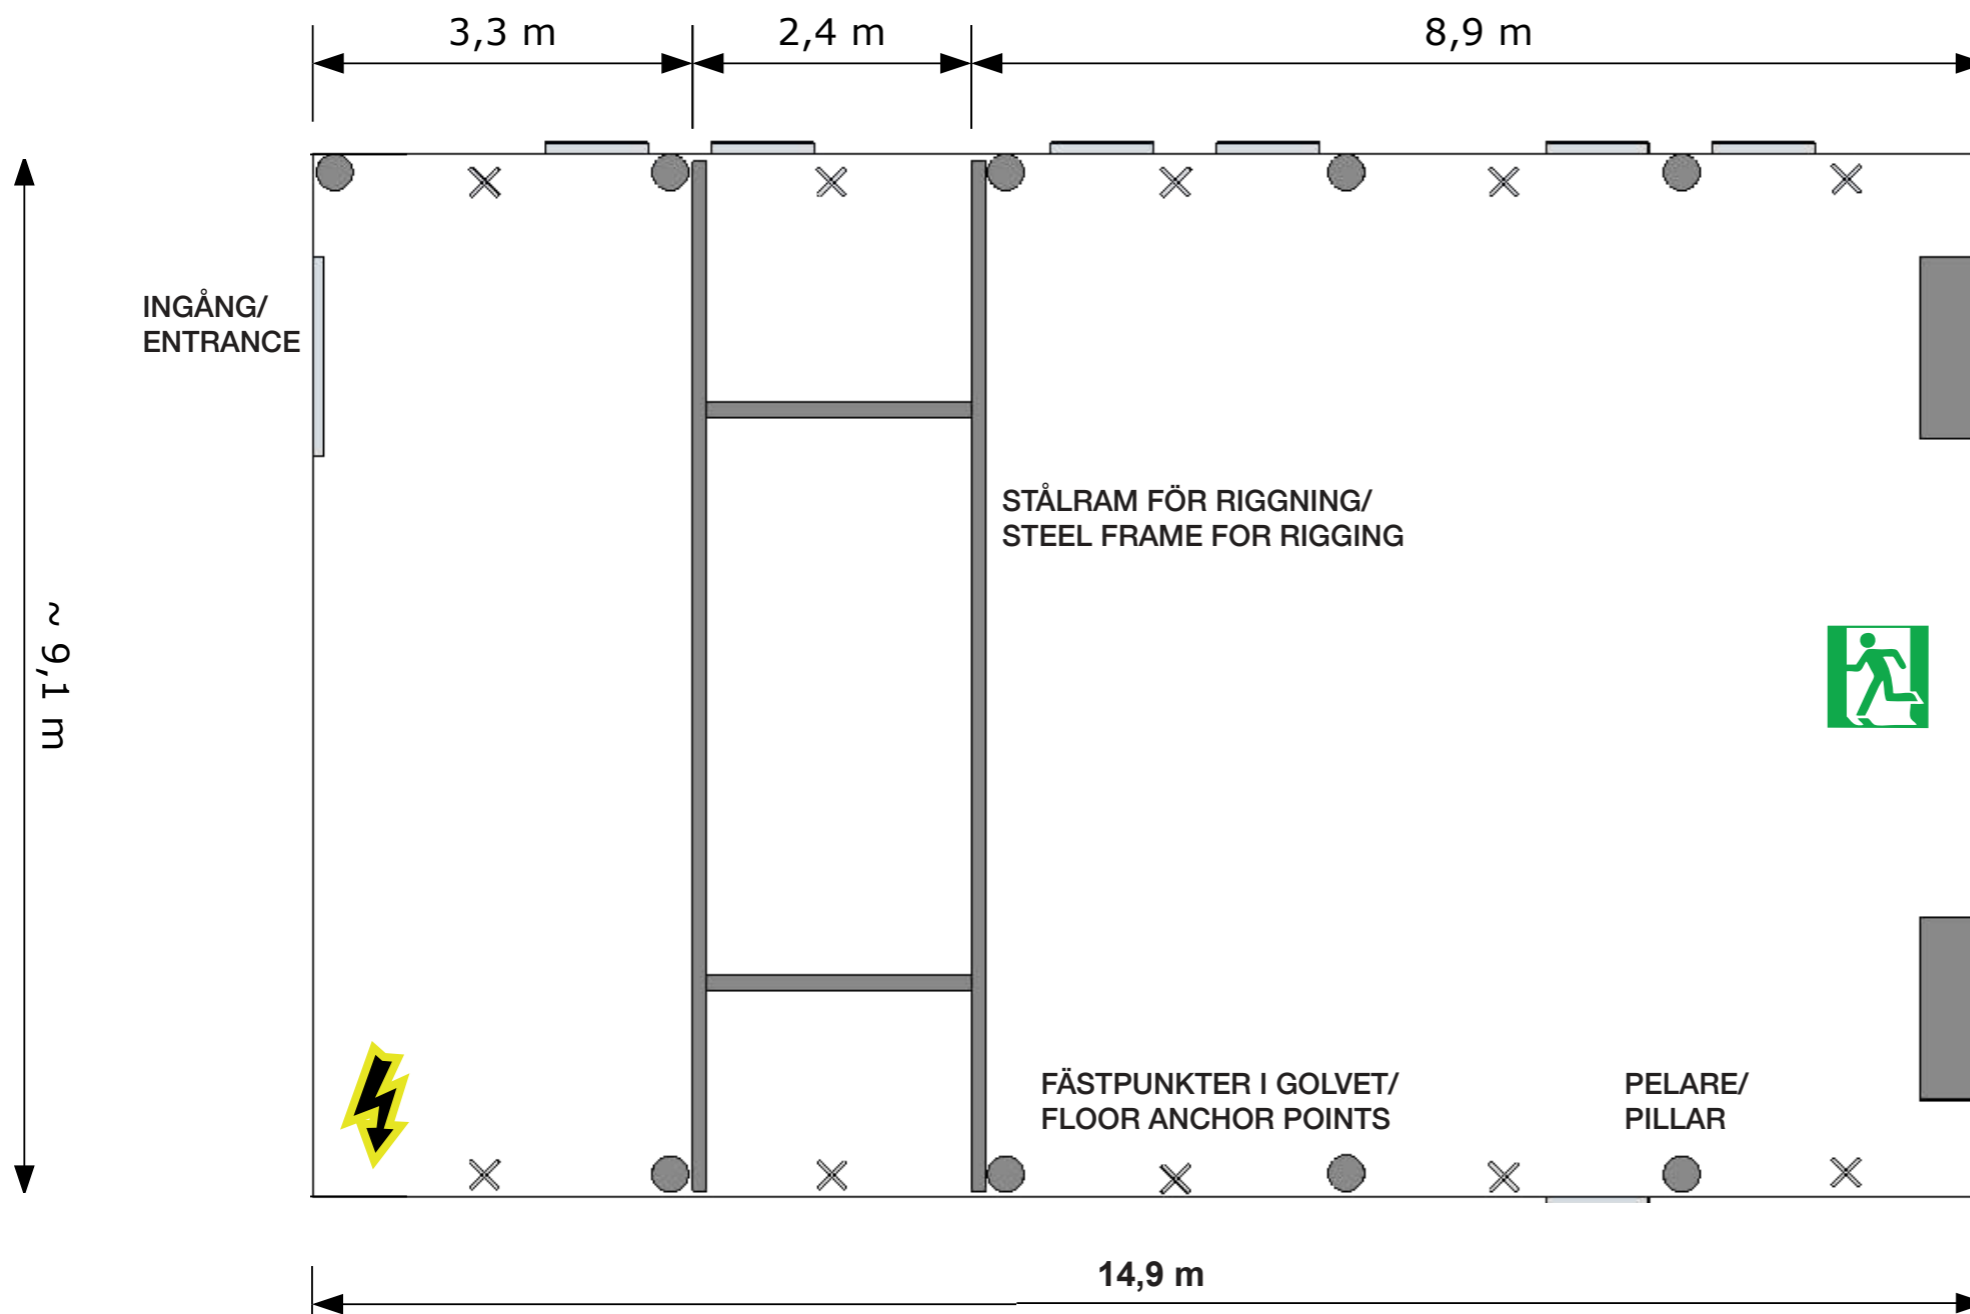

CIRKUSLILLAN

TEKNISK / TECHNICAL INFORMATION

Kapacitet / Capacity: maximum 50 p.

Yta / Area: 135,5 m²

Längd / Length: 14,9 m

Bredd / Width: 9,1 m

Höjd, sida / Height, side: 3,5 m

Höjd, mitt / Height, middle: 5,3 m

Golv: dansmatta (ovanpå trägolv)

Floor: dance carpet (on wooden floor)

Stålräm / Steel frame: höjd / height 5,4 m

✕ Fästpunkter i golvet / Floor anchor points:
10 x 800 kg

⚡ EI / Electricity: 2 x 16A CEE

Ljud / Sound: DJ-mixer (6 channel, USB-in),
2 speakers (full range)