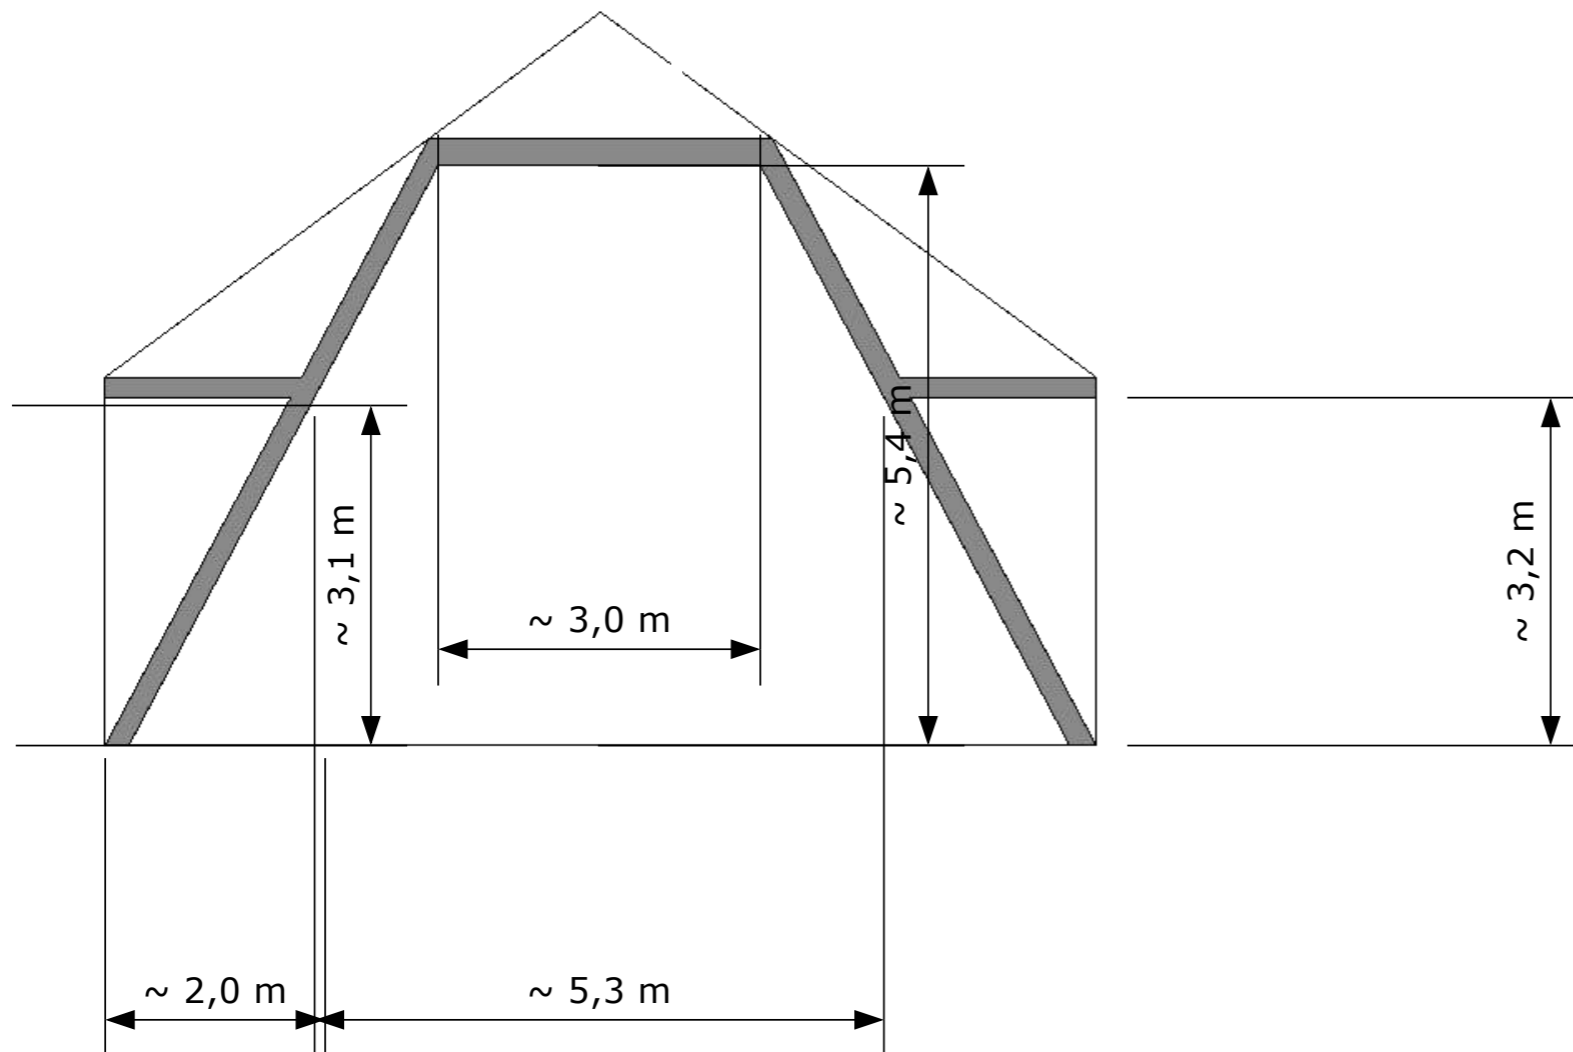

3D-RITNING/ 3D DRAWING

GENOMSKÄRNING/ CROSS-SECTION